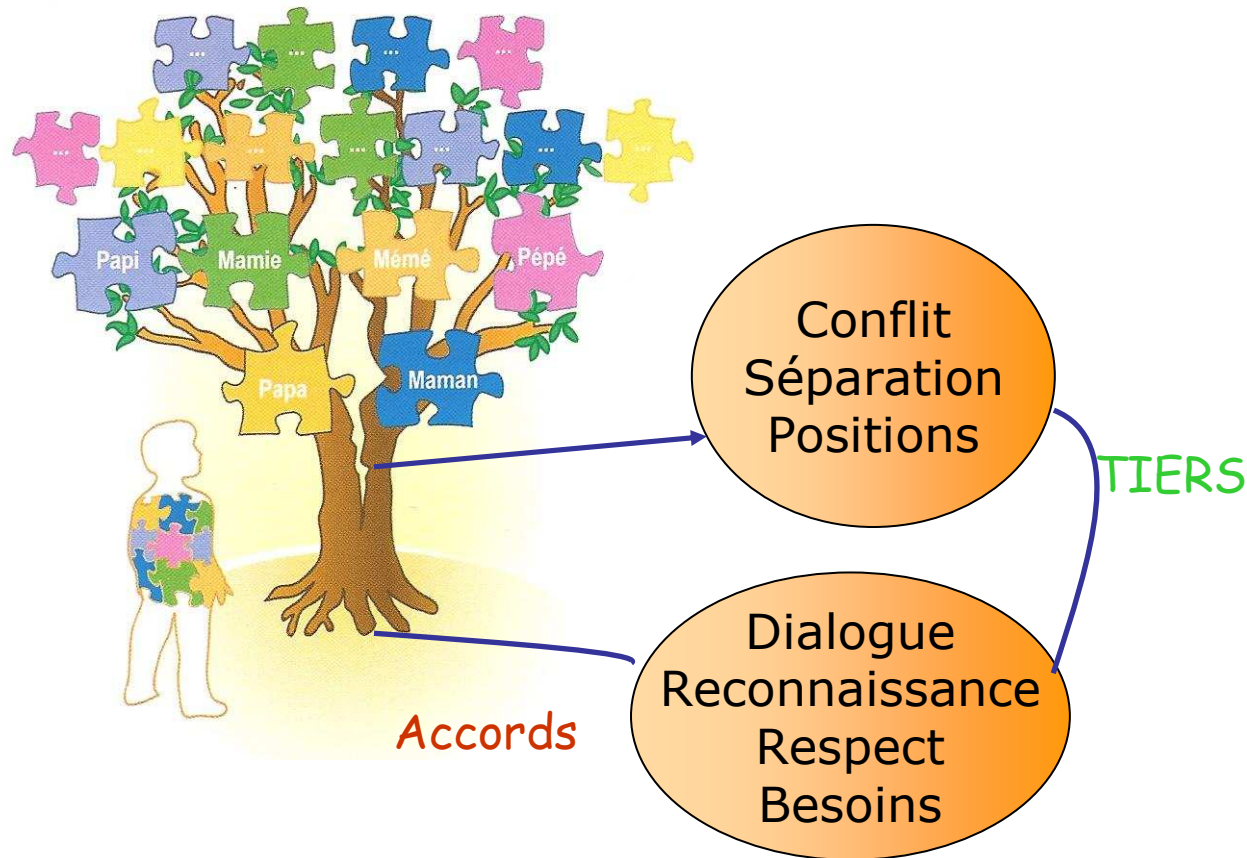

Journée portes ouvertes à l'Espace Médiation Famille

Toute l'Équipe vous accueillera le

19 Novembre 2009
de 9 h 00 à 17 h 30

Vous pourrez poser toutes vos questions aux Médiatrices Familiales.

Renseignements au : 05.63.63.54.37
(Notre secrétariat est ouvert tous les matins.)